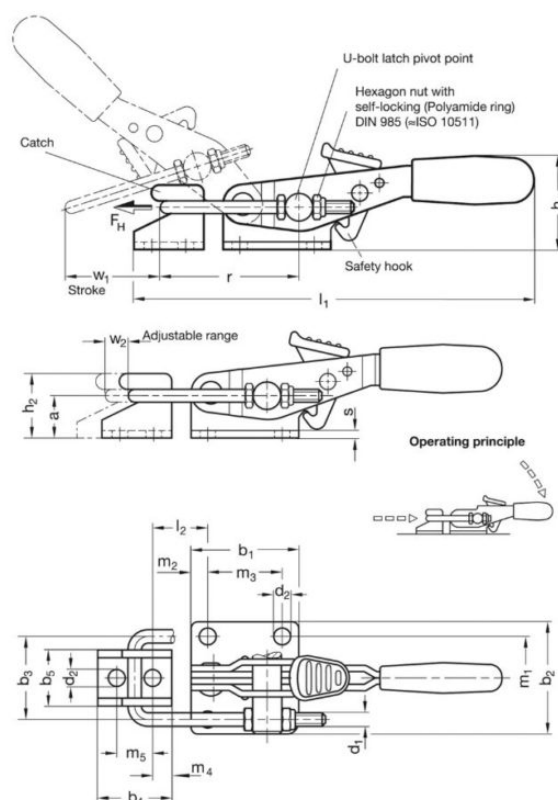

Varenummer: 208513160T6A4  
 Beskrivelse: E+G Klee hurtigspænder  
 GN 851.3-160-T6-A4, m/bøjle m/beslag  
 Note: m/bøjle m/beslag

## Mål

a = 12	h1 = 31	m4 = 5
b1 = 26	h2 = 18	m5 = 10
b2 = 28	Holdekraft = 1600	r = 35
b3 = 21	l1 = 99	s = 2.0
b4 = 20	l2 = 11	Størrelse = 160
b5 = 14	m1 = 19	w1 = 25
d1 = M4	m2 = 5	w2 = 11
d2 = 4.3	m3 = 16	